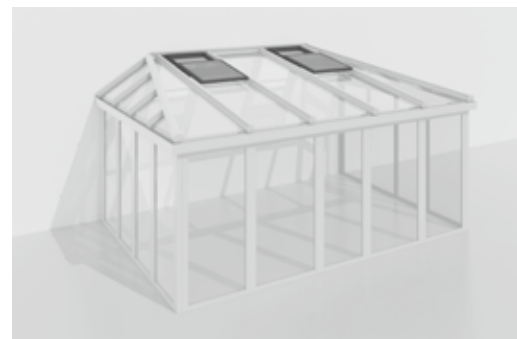

Toiture en appentis

Toiture en appentis avec pans coupés

Toiture plate

Une touche en plus

Légèrement inclinée, la classique toiture en appentis de SIO est en général adossée directement à la façade. Elle s'intègre parfaitement à l'aspect architectural global de nombreux types de constructions. Si vous préférez l'élégance de

Version d'angle de toiture plate

Extensible

En fonction de vos besoins de protection, vous pouvez compléter à tout moment votre toiture en verre en lui ajoutant un vitrage flexible et en la transformant ainsi en jardin d'été. À l'avant et sur les côtés, SIO AG vous propose des systèmes reconnus de vitrages coulissants-pivotants et coulissants.

Vitrages avant et latéral

Les Toitures en verre SIO : détails

Fenêtres de toit

Bien ventiler en toute facilité : nos fenêtres de toit fabriquées sur mesure assurent une ventilation confortable.

Fenêtres de toit coulissantes

Elles sont toujours fabriquées spécialement, à vos dimensions.

Fenêtres de toit

Une solution pratique pour évacuer l'air usé et réchauffé. À commande manuelle ou électrique.

Fenêtres relevables et coulissantes