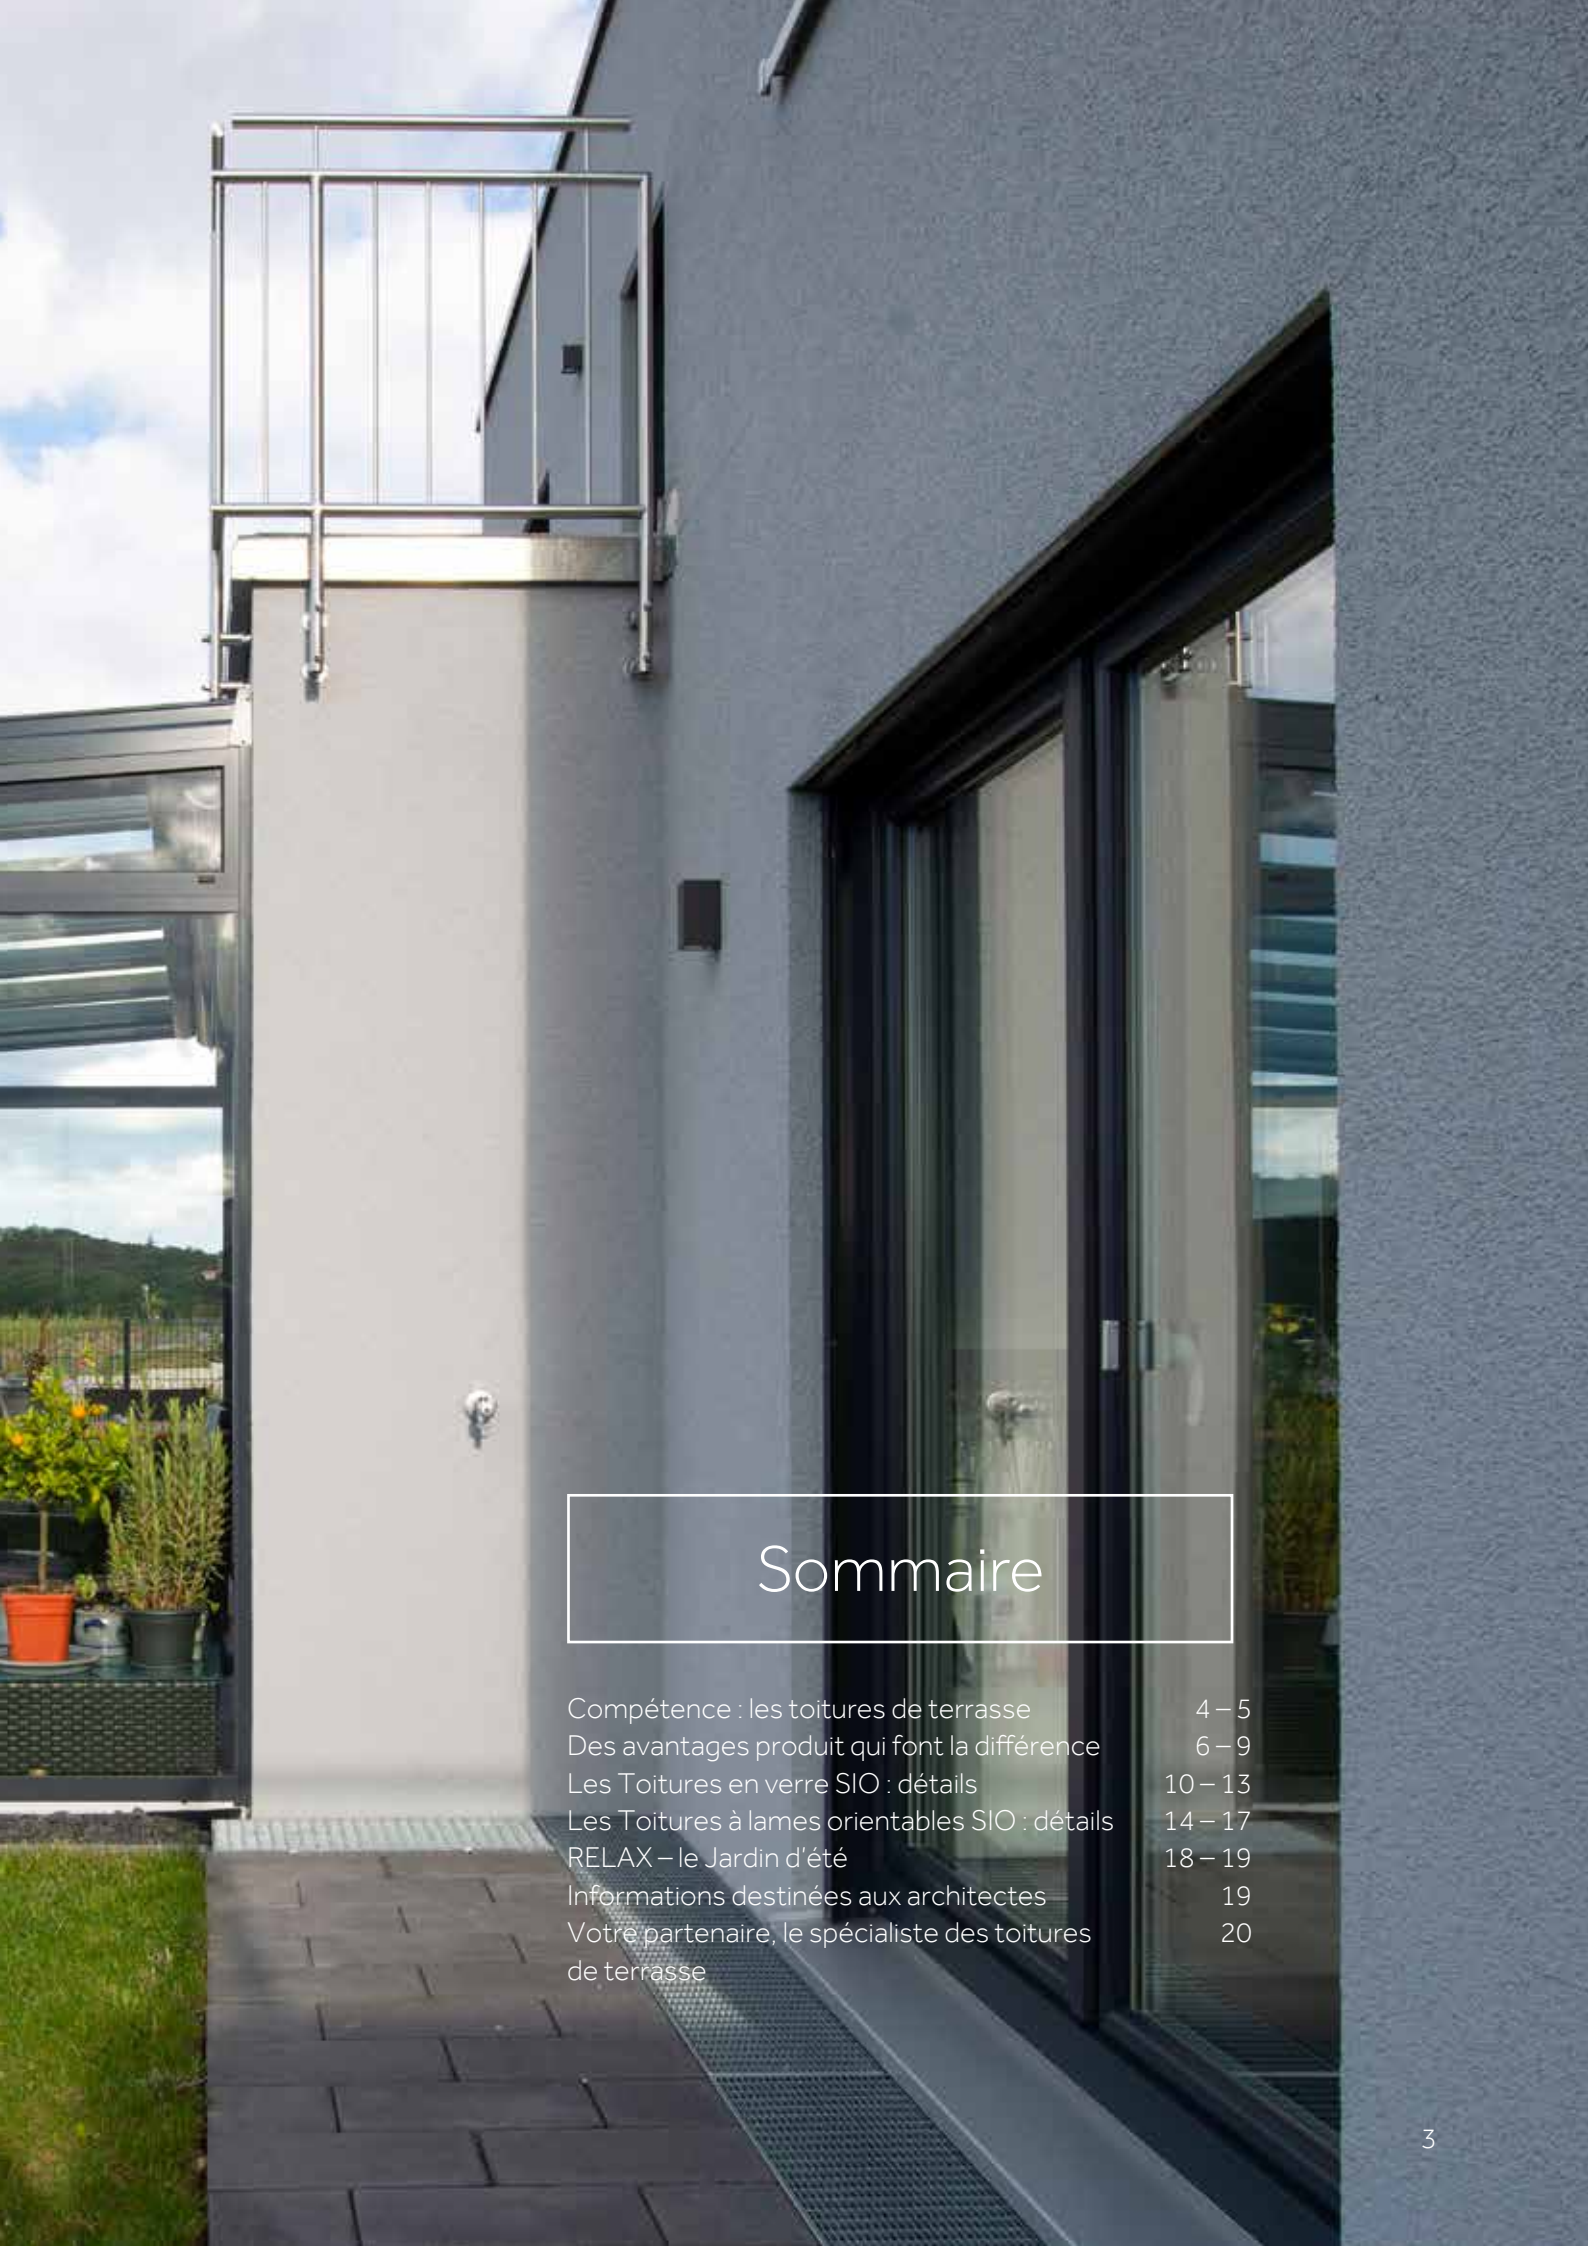

La terrasse, lieu de prédilection

Protection, sécurité et fonctionnalité

La protection qu'offre le fait d'avoir un « toit au-dessus de sa tête » et la proximité avec la nature comptent parmi les besoins élémentaires de l'être humain : nos toitures de terrasse permettent de répondre à ces deux attentes. Légères, flexibles et néanmoins d'une grande robustesse, les toitures s'intègrent parfaitement à toutes les façades ou leur apportent une touche particulière, fidèle à l'idée que vous vous en faites. Qu'il soit question de toiture en verre, de toiture à lames orientables ou d'un véritable jardin d'été : nos partenaires agréés, présents dans toute la Suisse, assurent un conseil compétent et un montage professionnel. Swiss Made de A à Z, telle est notre devise. Cette brochure vous réserve de belles découvertes.