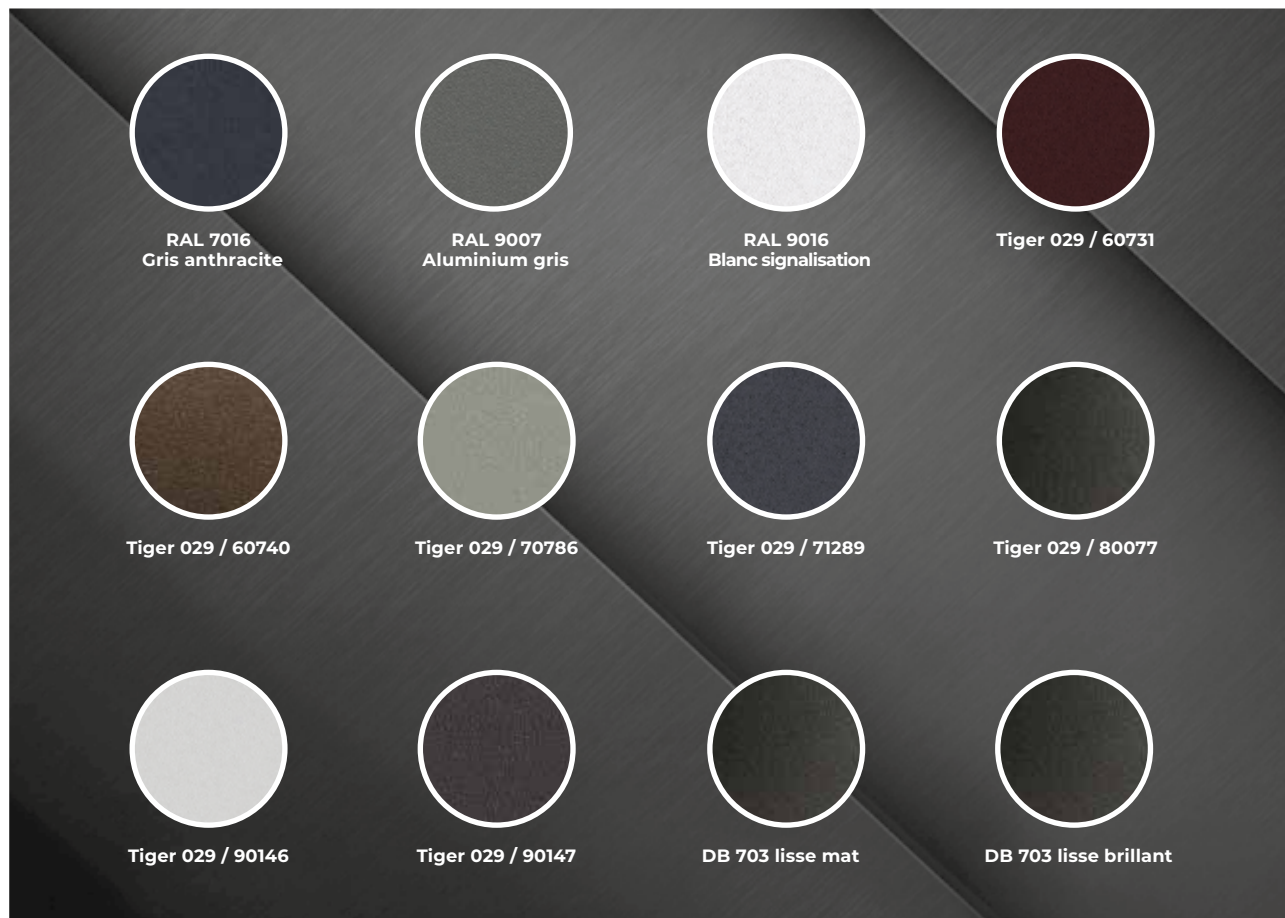

Les couleurs

Avec ces teintes standard largement plébiscitées, nous ajoutons de la couleur au design de la terrasse. Bien entendu, des couleurs spéciales sont également disponibles sur demande.

Le plus en matière de sécurité, de stabilité et de flexibilité

Robuste mais néanmoins légère et élégante, la structure de base des toitures de terrasse SIO a été conçue pour résister sous nos latitudes. C'est ainsi que, dotée d'une toiture à lames orientables d'une profondeur de 3500 mm, elle peut aisément supporter jusqu'à 350 kg/m² de charge de neige. D'autres toitures de terrasse SIO peuvent supporter des charges de neige encore plus élevées moyennant un espacement réduit entre les chevrons.

Une stabilité élevée

Le matériau de grande qualité et le soin accordé à la fabrication sont la garantie de la résistance de la toiture de terrasse et du jardin d'été en cas de tempête et quelle que soit l'importance des chutes de neige.

Une protection contre la pluie

Nos profils sont parfaitement adaptés, offrant l'assurance qu'il n'y aura pas la moindre infiltration même en cas de forte pluie, et que vos meubles, par exemple, ne subiront aucun dommage.

Personnalisés et extensibles

Tous les systèmes sont compatibles. Ainsi, votre construction répond parfaitement à vos souhaits : votre toiture de terrasse et votre jardin d'été évoluent au gré de vos envies.