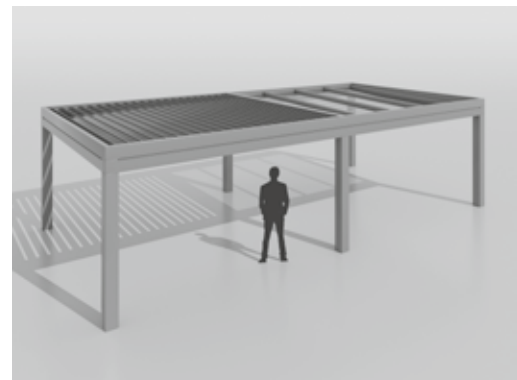

Sous la pluie, la neige et le soleil

Ventilation confortable

Jeu d'ombre et de lumière

**Toiture à lames orientables
adossée au mur de la maison**

Toiture à lames orientables autonome

**Association d'une toiture à lames
orientables et d'une toiture en verre**

Moderne, élégante, fonctionnelle

La toiture à lames orientables SIO attire tous les regards, qu'il s'agisse d'une toiture de terrasse installée directement contre le mur de la maison ou d'une pergola autonome polyvalente. Elle convient aussi bien aux styles d'habitations modernes qu'aux concepts architecturaux traditionnels, auxquels elle apporte une touche en plus.