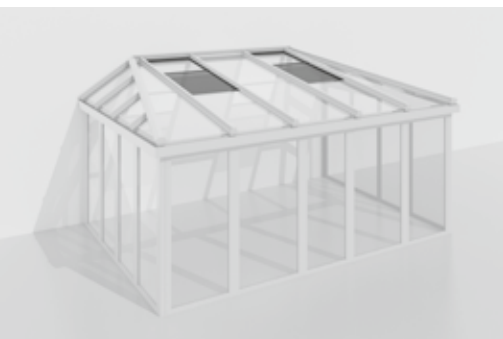

Fenêtres de toit coulissantes

Elles sont toujours fabriquées spécialement, à vos dimensions.